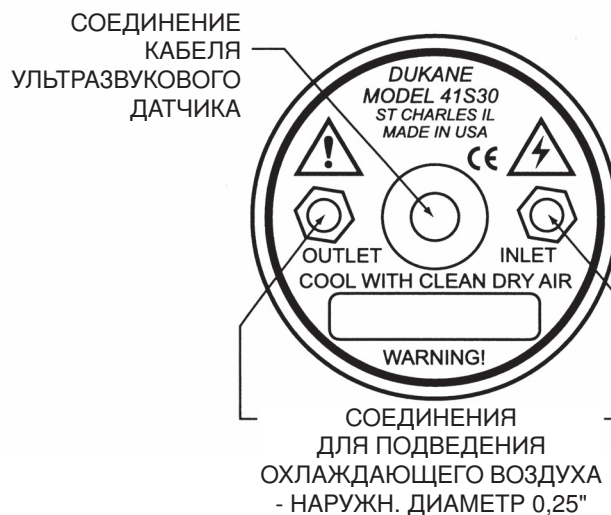

Примечание: Размеры приводятся только в качестве примера. Размеры волновода и концентратора могут отличаться, в зависимости от типа волновода и мощности концентратора.

Примечание: Все технические характеристики могут изменяться без предупреждения. Для получения информации обращайтесь в Dukane.