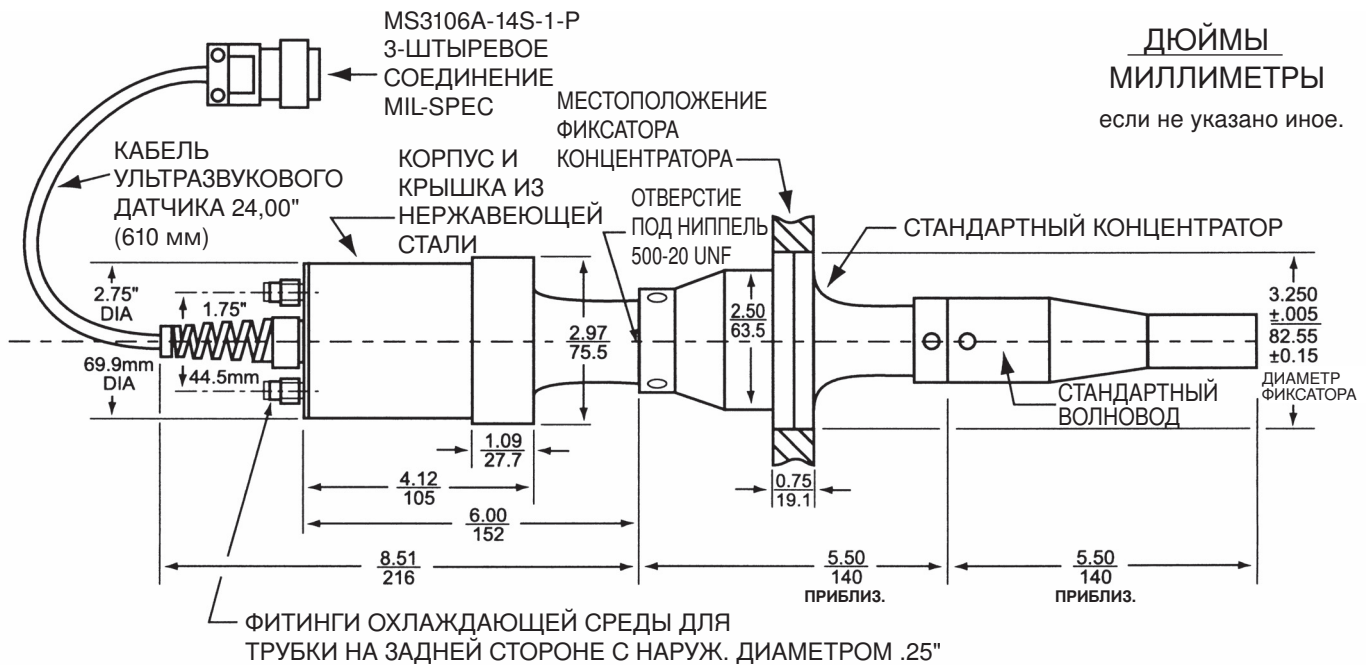

## ТЕХНИЧЕСКИЕ ХАРАКТЕРИСТИКИ

### Физические параметры (стандартные)

- Диаметр корпуса: 2,75" (70 мм)
- Длина корпуса: 4,12" (105 мм)
- Длина кабеля: 24,00" (610 мм)
- Вес: 6,00 фунтов (2,7 кг)
- Внешняя поверхность: нержавеющая сталь/алюминий